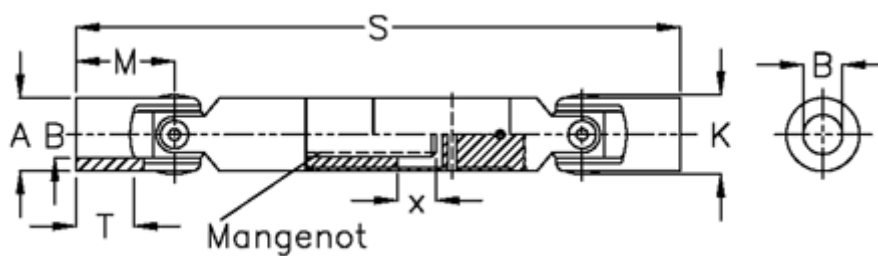

Varenummer: 077501001
Beskrivelse: Krydsled med udtræk 0.750.100.001
S=372 X=50 Boring 32H7, glideleje

Mål

A	= 50
B H7	= 32
M	= 66
Mangenot	= 6x28x32
MD max. Nm	= 290
s	= 372
T	= 40
x	= 50